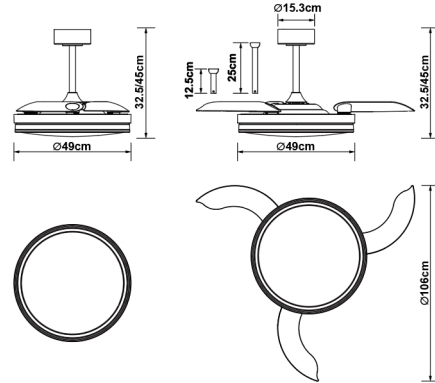

Familia: LUNA

Referencia: 9666

Fecha: 17/12/2025

DATOS PRINCIPALES		TAMAÑOS	
Categoría:	Ventilación	Altura (h):	32,5/45 cm
Tipología:	Ventilador de Techo	Diámetro (ø):	49 cm
Descripción:	VENTILADOR MEDIANO LED - BLANCO	Anchura (l):	
Acabado:	Blanco	Profundidad (w):	
Material:			
EAN:	8435153196669		

APLICACIONES			
Dimable:	SI	Tipo interruptor:	
Dimer Incluido:	Not found	Altura ajustable:	SI

LED		DRIVER	
Lumens:	3600 lm	Driver ref.:	
CCT:	3000K-5000K	Marca driver:	
Wattios LED:	36	Modelo driver:	
LED (horas):	25.000	Driver output:	
Reemplazable:	SI	Certificado driver:	
Marca/Tipo LED:		Cod. Remoto:	R00236(433MHz)
On/Off:	10.000		

LOGÍSTICA

Nº bultos por artículo:	1	INDIV.
	Caja 1	Peso bruto: 5,00 kg
CBM caja ind:	0,058 m ³	Peso neto: 3,00 kg
Caja alto (h):	19 cm	
Caja ancho (l):	55 cm	
Caja profundo (w):	55 cm	

INSTALACIÓN

Clase protección:	I	Garantía:	5 años	Cargador:
Input:	220-240V~50/60Hz	Etiqueta energética:	C	Bluetooth: NO
		Protección agua:	IP20	Altavoz:
		CRI:	>= 80	